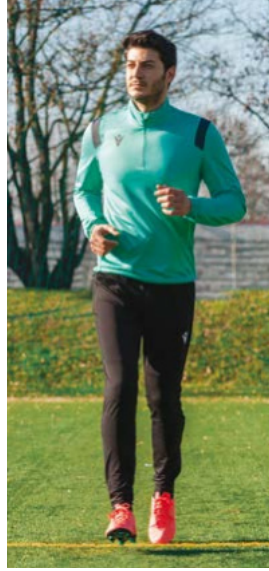

JACKETS

ACCESSORIES

TOTAL
LOOK **INSPIRE**

RODDERS SHIRT p. 32
MESA HERO SHORTS p. 38

GANGE 1/4 ZIP TOP p. 74
NISTRO BERMUDA p. 79

GANGE 1/4 ZIP TOP p. 74
IRTYS PANTS p. 74

PURUS 1/4 ZIP TOP p. 74
DESNA HERO PANTS p. 76