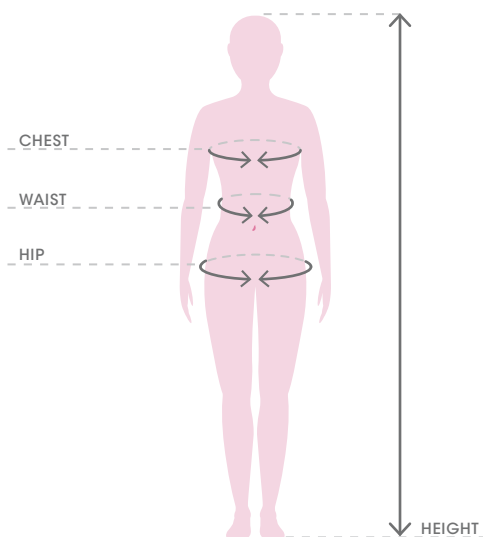

GIRL							
	HEIGHT		CHEST		WAIST		HIP	
	cm	feet	cm	inch	cm	inch	cm	inch
4XS	110 - 119	3Ft6 - 3Ft9	60 - 64	23.5 - 25	55 - 57	21.5 - 22.5	66 - 70	26 - 27.5
3XS	120 - 132	3Ft9 - 4Ft3	64 - 71	25 - 28	57 - 60	22.5 - 23.5	70 - 76	27.5 - 30
XXS	133 - 146	4Ft3 - 4Ft8	71 - 77	28 - 30	60 - 63	23.5 - 25	76 - 82	30 - 32
XS	147 - 160	4Ft8 - 5Ft2	77 - 83	30 - 32.7	63 - 66	25 - 26	82 - 88	32 - 34.6
S	159 - 168	5Ft2 - 5Ft5	84 - 88	33 - 34.5	67 - 71	26 - 28	91 - 95	35.8 - 37.5

ADULT

	MAN/UNISEX							
	HEIGHT		CHEST		WAIST		HIP	
	cm	feet	cm	inch	cm	inch	cm	inch
M	171 - 179	5Ft6 - 5Ft8	96 - 100	38 - 39.5	84 - 88	33 - 34.5	96 - 100	37.8 - 39.5
L	178 - 185	5Ft8 - 6Ft	100 - 104	39.5 - 41	88 - 92	34.5 - 36	100 - 104	39.5 - 41
XL	183 - 190	6Ft - 6Ft2	104 - 108	41 - 42.5	92 - 97	36 - 38.2	104 - 108	41 - 42.5
XXL	188 - 195	6Ft1 - 6Ft4	108 - 113	42.5 - 44.5	97 - 102	38.2 - 40	108 - 112	42.5 - 44
3XL	193 - 200	6Ft3 - 6Ft5	113 - 122	42.5 - 48	102 - 112	40 - 44	112 - 121	44 - 47.6
4XL	198 - 205	6Ft5 - 6Ft7	122 - 131	48 - 51.6	112 - 122	44 - 48	121 - 130	47.6 - 51.2
5XL	203 - 210	6Ft6 - 6Ft8	131 - 140	51.6 - 55	122 - 132	48 - 52	130 - 139	51.2 - 54.7

ADULT

	WOMAN							
	HEIGHT		CHEST		WAIST		HIP	
	cm	feet	cm	inch	cm	inch	cm	inch
M	167 - 175	5Ft4 - 5Ft7	88 - 92	34.5 - 36	71 - 75	28 - 29.5	95 - 99	37.5 - 39
L	173 - 181	5Ft6 - 5Ft9	92 - 96	36 - 38	75 - 79	29.5 - 31	99 - 103	39 - 40.5
XL	179 - 187	5Ft8 - 6Ft1	96 - 100	38 - 39	79 - 83	31 - 33	103 - 107	40.5 - 42
XXL	185 - 191	6Ft - 6Ft2	100 - 104	39 - 41	83 - 87	33 - 34	107 - 111	42 - 43.5
3XL	188 - 194	6Ft1 - 6Ft3	104 - 110	41 - 43	87 - 93	34 - 36.5	111 - 117	43.5 - 46
4XL	193 - 200	6Ft3 - 6Ft5	110 - 116	43 - 45.5	93 - 99	36.5 - 39	117 - 123	46 - 48.5