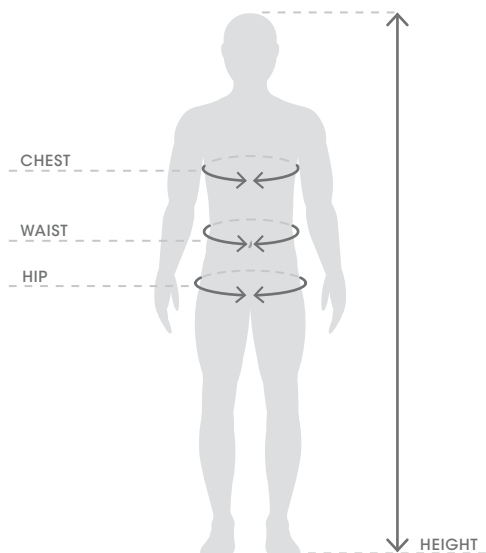

GIRL							
	HEIGHT		CHEST		WAIST		HIP	
	cm	feet	cm	inch	cm	inch	cm	inch
4XS	110 - 119	3Ft6 - 3Ft9	60 - 64	23.5 - 25	55 - 57	21.5 - 22.5	66 - 70	26 - 27.5
3XS	120 - 132	3Ft9 - 4Ft3	64 - 71	25 - 28	57 - 60	22.5 - 23.5	70 - 76	27.5 - 30
XXS	133 - 146	4Ft3 - 4Ft8	71 - 77	28 - 30	60 - 63	23.5 - 25	76 - 82	30 - 32
XS	147 - 160	4Ft8 - 5Ft2	77 - 83	30 - 32.7	63 - 66	25 - 26	82 - 88	32 - 34.6
S	159 - 168	5Ft2 - 5Ft5	84 - 88	33 - 34.5	67 - 71	26 - 28	91 - 95	35.8 - 37.5

ADULT

	MAN/UNISEX							
	HEIGHT		CHEST		WAIST		HIP	
	cm	feet	cm	inch	cm	inch	cm	inch
M	171 - 179	5Ft6 - 5Ft8	96 - 100	38 - 39.5	84 - 88	33 - 34.5	96 - 100	37.8 - 39.5
L	178 - 185	5Ft8 - 6Ft	100 - 104	39.5 - 41	88 - 92	34.5 - 36	100 - 104	39.5 - 41
XL	183 - 190	6Ft - 6Ft2	104 - 108	41 - 42.5	92 - 97	36 - 38.2	104 - 108	41 - 42.5
XXL	188 - 195	6Ft1 - 6Ft4	108 - 113	42.5 - 44.5	97 - 102	38.2 - 40	108 - 112	42.5 - 44
3XL	193 - 200	6Ft3 - 6Ft5	113 - 122	42.5 - 48	102 - 112	40 - 44	112 - 121	44 - 47.6
4XL	198 - 205	6Ft5 - 6Ft7	122 - 131	48 - 51.6	112 - 122	44 - 48	121 - 130	47.6 - 51.2
5XL	203 - 210	6Ft6 - 6Ft8	131 - 140	51.6 - 55	122 - 132	48 - 52	130 - 139	51.2 - 54.7

ADULT

	WOMAN							
	HEIGHT		CHEST		WAIST		HIP	
	cm	feet	cm	inch	cm	inch	cm	inch
M	167 - 175	5Ft4 - 5Ft7	88 - 92	34.5 - 36	71 - 75	28 - 29.5	95 - 99	37.5 - 39
L	173 - 181	5Ft6 - 5Ft9	92 - 96	36 - 38	75 - 79	29.5 - 31	99 - 103	39 - 40.5
XL	179 - 187	5Ft8 - 6Ft1	96 - 100	38 - 39	79 - 83	31 - 33	103 - 107	40.5 - 42
XXL	185 - 191	6Ft - 6Ft2	100 - 104	39 - 41	83 - 87	33 - 34	107 - 111	42 - 43.5
3XL	188 - 194	6Ft1 - 6Ft3	104 - 110	41 - 43	87 - 93	34 - 36.5	111 - 117	43.5 - 46
4XL	193 - 200	6Ft3 - 6Ft5	110 - 116	43 - 45.5	93 - 99	36.5 - 39	117 - 123	46 - 48.5