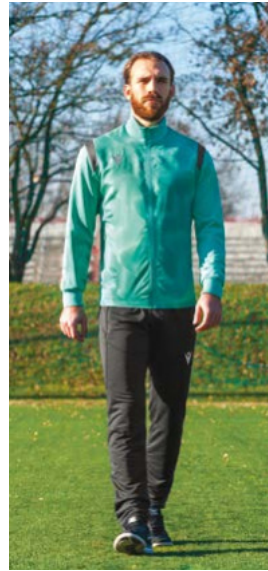

BENDIS FULL ZIP TOP p. 87
DEIRA PANTS p. 87